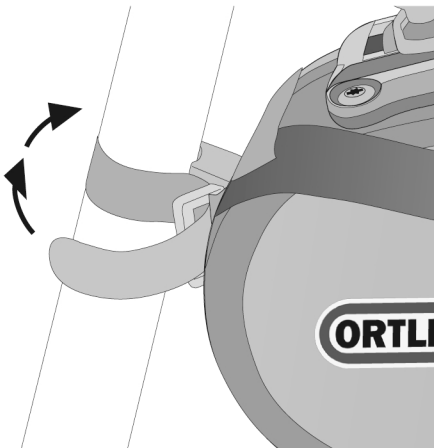

2 A

2 B

2 C

2 D

2 E

1,6 L / 4,1 L

max. 2 kg

SADDLE-BAG TWO 1,6 L / 4,1 L

ORTLIEB WATERPROOF

- DE **MONTAGEANWEISUNG:**
- GB **ASSEMBLY INSTRUCTIONS:**
- FR **INSTRUCTIONS DE MONTAGE:**
- IT **ISTRUZIONI DI MONTAGGIO:**
- NL **MONTAGE HANDLEIDING:**
- DK **MONTERINGSVEJLEDNING:**
- ES **INSTRUCCIONES DE MONTAJE:**
- SE **MONTERINGSANVISNING:**
- NO **MONTERINGSANVISNING:**
- FI **ASENNUSOHJEET:**
- PL **INSTRUKCJA MONTAŻU:**
- JP **装着方法**

- INHALT:
- CONTENTS:
- CONTENU:
- CONTENUTO:
- INHOUD:
- INDHOLD:
- CONTENTO:
- INNEHÅLL:
- INNHOLD:
- SISÄLLYS:
- ZAWARTOSC:
- 内容物

ACCESSORIES